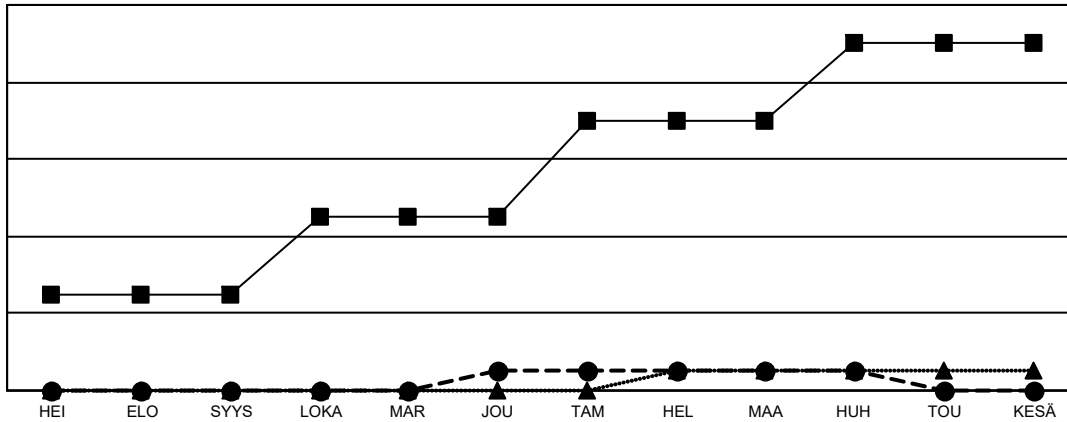

GMT MONTHLY MEMBERSHIP PROGRESS REPORT

Results as of: 5/31/2020

Multiple District 107

LOCATION: FINLAND

GMT: OPEN

GMT VAALIPIIRI 4

Klubit				jäsenä			
TULOKSET 2019-2020				TULOKSET 2019-2020			
NELJÄNNES	UUDEN KLUBIN TAVOITE	UUDET KLUBIT	LOPETETUT KLUBIT	NELJÄNNES	JÄSENKASVUN NETTOTAVOITE	TOTEUTUNUT JÄSENKASVU	POISTETUT JÄSENET (mukaan lukien siirrot)
HEI/ELO/SYYS	5	0	14	HEI/ELO/SYYS	294	214	494
LOKA/MAR/JOU	4	1	7	LOKA/MAR/JOU	392	359	592
TAM/HEL/MAA	5	0	5	TAM/HEL/MAA	366	342	340
HUH/TOU/KESÄ	4	0	0	HUH/TOU/KESÄ	255	47	174

TAVOITTEET JA UUDET KLUBIT, KUMULATIIVINEN

TAVOITTEET JA JÄSENET, KUMULATIIVINEN

LAKKAUTETUT KLUBIT: 26	480 CLUBS OF 1083 LISÄNNY YHDEN TAI USEAMMAN UUTTA JÄSENTÄ	SUKUPUOLIJAKAUMA
		MIES 20,384 (80.12%)
		NAINEN 5,057 (19.88%)
ERONNEET JÄSENET	KLIKKA TÄSTÄ NÄHDÄKSESI KUMULATIIVISET JÄSENTIEDOT	PERHEJÄSENIÄ YHTEENSÄ 526
KUOLLUT 194		PERHEJÄSENET, JOTKA MAKSAVAT PUOLET JÄSENMAKSUSTA 263
KLUBI LAKKAUTETTU 0		
MUU 1,406		
YHTEENSÄ 1,600		