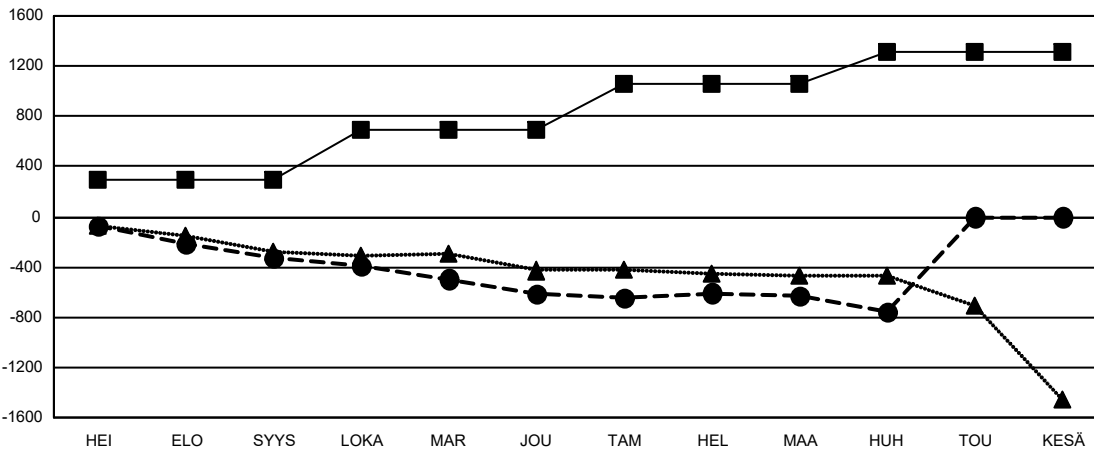

GMT MONTHLY MEMBERSHIP PROGRESS REPORT

Results as of: 5/31/2020

Multiple District 107

LOCATION: FINLAND

GMT: OPEN

GMT VAALIPIIRI 4

Klubit				jäsenä			
TULOKSET 2019-2020				TULOKSET 2019-2020			
NELJÄNNES	UUDEN KLUBIN TAVOITE	UUDET KLUBIT	LOPETETUT KLUBIT	NELJÄNNES	JÄSENKASVUN NETTOTAVOITE	TOTEUTUNUT JÄSENKASVU	POISTETUT JÄSENET (mukaan lukien siirrot)
HEI/ELO/SYYS	5	0	14	HEI/ELO/SYYS	294	214	494
LOKA/MAR/JOU	4	1	7	LOKA/MAR/JOU	392	359	592
TAM/HEL/MAA	5	0	5	TAM/HEL/MAA	366	342	340
HUH/TOU/KESÄ	4	0	0	HUH/TOU/KESÄ	255	47	174

TAVOITTEET JA UUDET KLUBIT, KUMULATIIVINEN

TAVOITTEET JA JÄSENET, KUMULATIIVINEN

LAKKAUTETUT KLUBIT: 26	480 CLUBS OF 1083 LISÄNNY YHDEN TAI USEAMMAN UUTTA JÄSENTÄ	SUKUPUOLIJAKAUMA
		MIES 20,384 (80.12%)
		NAINEN 5,057 (19.88%)
ERONNEET JÄSENET	KLIKKA TÄSTÄ NÄHDÄKSESI KUMULATIIVISET JÄSENTIEDOT	PERHEJÄSENIÄ YHTEENSÄ 526
KUOLLUT 194		PERHEJÄSENET, JOTKA MAKSAVAT PUOLET JÄSENMAKSUSTA 263
KLUBI LAKKAUTETTU 0		
MUU 1,406		
YHTEENSÄ 1,600		